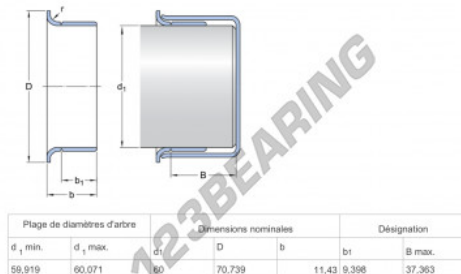

Speedi-Sleeve 99241-SKF - 99241-SKF

<https://www.123cuscinetti.it/guarnizioni-tenuta/accessori/speedi-sleeve/99241-skf>

CARATTERISTICHE DEL PRODOTTO

Marchio	SKF
N° Ean13	85311041911
Diametro interno	60 mm
Spessore	11 mm
Peso	85 g
Imballaggio	1