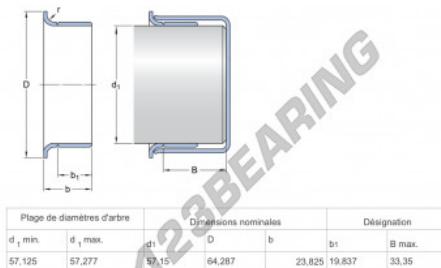

Speedi-Sleeve 99225-SKF - 99225-SKF

<https://www.123cuscinetti.it/guarnizioni-tenuta/accessori/speedi-sleeve/99225-skf>

CARATTERISTICHE DEL PRODOTTO

Marchio	SKF
N° Ean13	85311041799
Diametro interno	57 mm
Spessore	23 mm
Peso	85 g
Imballaggio	1