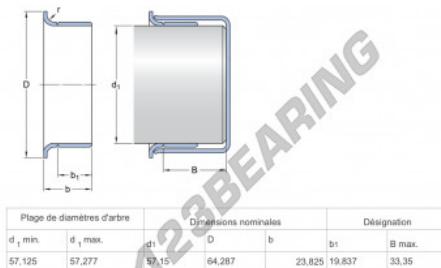

Speedi-Sleeve 99837-SKF - 99837-SKF

<https://www.123cuscinetti.it/guarnizioni-tenuta/accessori/speedi-sleeve/99837-skf>

CARATTERISTICHE DEL PRODOTTO

Marchio	SKF
N° Ean13	3616060570604
Diametro interno	57 mm
Spessore	23 mm
Imballaggio	1