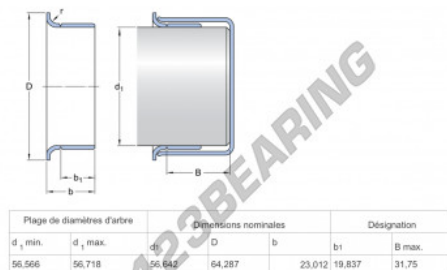

### CARATTERISTICHE DEL PRODOTTO

Marchio	SKF
N° Ean13	85311041836
Diametro interno	56 mm
Spessore	56 mm
Imballaggio	1

[contatto@123cuscinetti.it](mailto:contatto@123cuscinetti.it)

+33 3 59 36 04 90

CRT4 de Lesquin 60 Rue Du Haut De Sainghin 59273 Fretin FRANCE