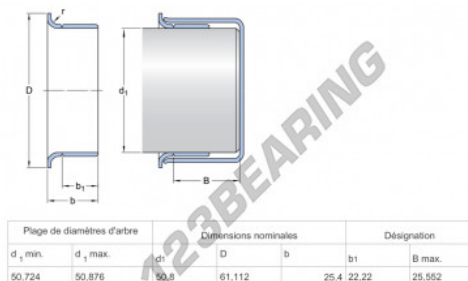

Speedi-Sleeve 99835-SKF - 99835-SKF

<https://www.123cuscinetti.it/guarnizioni-tenuta/accessori/speedi-sleeve/99835-skf>

CARATTERISTICHE DEL PRODOTTO

| | |
|------------------|-------------|
| Marchio | SKF |
| N° Ean13 | 85311185875 |
| Diametro interno | 50.8 mm |
| Spessore | 25.4 mm |
| Imballaggio | 1 |