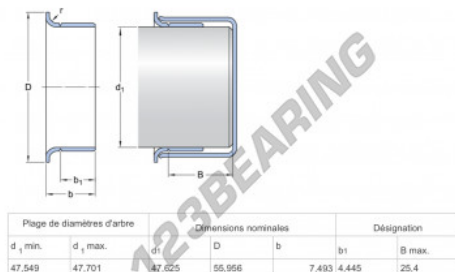

Speedi-Sleeve 99190-SKF - 99190-SKF

<https://www.123cuscinetti.it/guarnizioni-tenuta/accessori/speedi-sleeve/99190-skf>

CARATTERISTICHE DEL PRODOTTO

| | |
|------------------|-------------|
| Marchio | SKF |
| N° Ean13 | 85311041676 |
| Diametro interno | 47 mm |
| Diametro interno | 1.85" inch |
| Spessore | 7 mm |
| Spessore | 0.276" inch |
| Imballaggio | 1 |