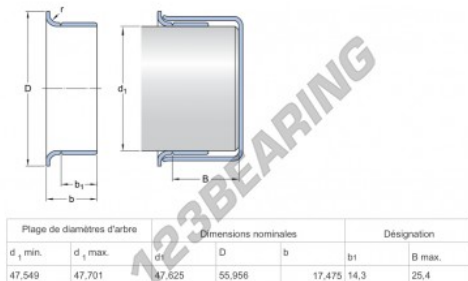

Speedi-Sleeve 99832-SKF - 99832-SKF

<https://www.123cuscinetti.it/guarnizioni-tenuta/accessori/speedi-sleeve/99832-skf>

CARATTERISTICHE DEL PRODOTTO

Marchio	SKF
N° Ean13	85311185844
Diametro interno	47 mm
Spessore	17 mm
Imballaggio	1