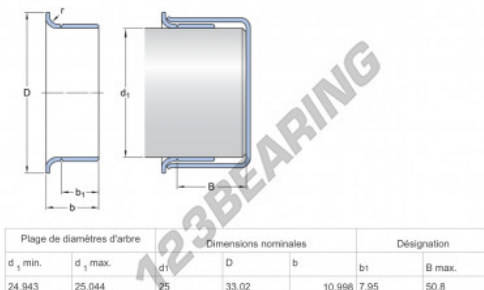

Speedi-Sleeve 99813-SKF - 99813-SKF

<https://www.123cuscinetti.it/guarnizioni-tenuta/accessori/speedi-sleeve/99813-skf>

CARATTERISTICHE DEL PRODOTTO

Marchio	SKF
N° Ean13	85311185653
Diametro interno	25 mm
Spessore	10.998 mm
Peso	45 g
Imballaggio	1