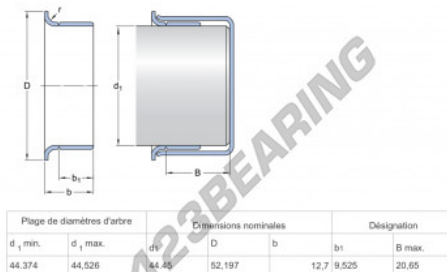

### CARATTERISTICHE DEL PRODOTTO

Marchio	SKF
N° Ean13	3616060568243
Diametro interno	44.45 mm
Diametro interno	1 3/4" inch
Spessore	12 mm
Spessore	0.472" inch
Imballaggio	1

[contatto@123cuscinetti.it](mailto:contatto@123cuscinetti.it)