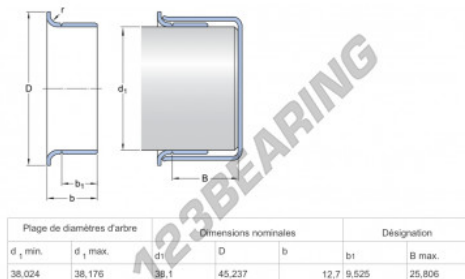

### CARATTERISTICHE DEL PRODOTTO

Marchio	SKF
N° Ean13	3616060567291
Diametro interno	38.1 mm
Diametro interno	1 1/2" inch
Spessore	12 mm
Spessore	0.472" inch
Imballaggio	1

[contatto@123cuscinetti.it](mailto:contatto@123cuscinetti.it)