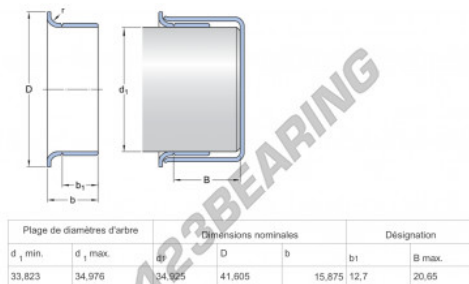

Speedi-Sleeve 99819-SKF - 99819-SKF

<https://www.123cuscinetti.it/guarnizioni-tenuta/accessori/speedi-sleeve/99819-skf>

CARATTERISTICHE DEL PRODOTTO

Marchio	SKF
N° Ean13	85311185677
Diametro interno	34 mm
Diametro interno	1.339" inch
Spessore	15.875 mm
Spessore	5/8" inch
Diametro esterno	35.43 mm
Diametro esterno	1.395" inch
Peso	55 g
Imballaggio	-
Standard	Nessuno standard