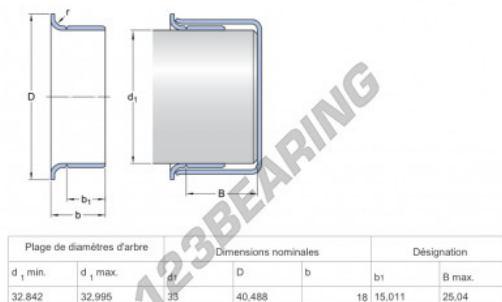

### CARATTERISTICHE DEL PRODOTTO

Marchio	SKF
N° Ean13	85311230834
Diametro interno	31.842 mm
Spessore	15.011 mm
Diametro esterno	40.488 mm
Peso	29 g
Imballaggio	-
Standard	Nessuno standard

[contatto@123cuscinetti.it](mailto:contatto@123cuscinetti.it)