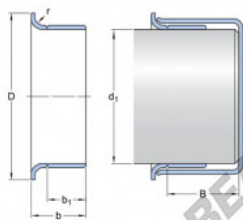

## Speedi-Sleeve 99817-SKF - 99817-SKF

<https://www.123cuscinetti.it/guarnizioni-tenuta/accessori/speedi-sleeve/99817-skf>

Plage de diamètres d'arbre		Dimensions nominales			Désignation	
d <sub>1</sub> min.	d <sub>1</sub> max.	d <sub>1</sub>	D	b	b <sub>1</sub>	B max.
31.674	31.826	31.75	38.1		11,125 7,95	17,475

### CARATTERISTICHE DEL PRODOTTO

Marchio	SKF
N° Ean13	85311185745
Diametro interno	31.674 mm
Spessore	31.75 mm
Diametro esterno	38.1 mm
Peso	28 g
Imballaggio	-
Standard	Nessuno standard

[contatto@123cuscinetti.it](mailto:contatto@123cuscinetti.it)