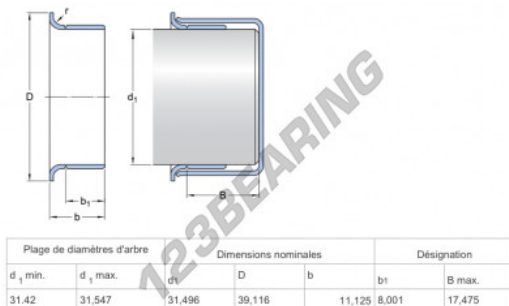

Speedi-Sleeve 99141-SKF - 99141-SKF

<https://www.123cuscinetti.it/guarnizioni-tenuta/accessori/speedi-sleeve/99141-skf>

CARATTERISTICHE DEL PRODOTTO

Marchio	SKF
N° Ean13	85311041331
Diametro interno	31.42 mm
Spessore	39.116 mm
Imballaggio	1