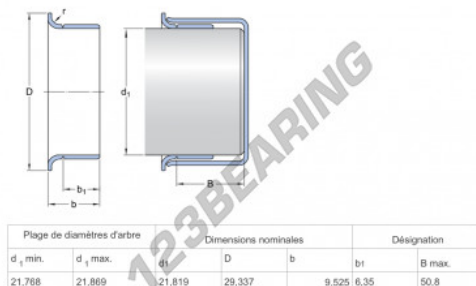

### CARATTERISTICHE DEL PRODOTTO

Marchio	SKF
N° Ean13	85311041096
Diametro interno	21.919 mm
Diametro interno	0.863" inch
Spessore	9.525 mm
Spessore	3/8" inch
Imballaggio	1

[contatto@123cuscinetti.it](mailto:contatto@123cuscinetti.it)