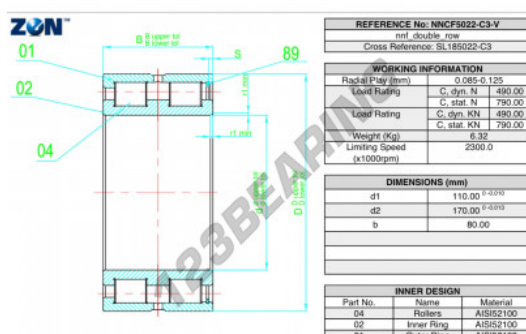

Cuscinetti a rulli NNCF5022-C3-V-ZEN - NNCF5022-C3-V-ZEN

<https://www.123cuscinetti.it/cuscinetti-supporti/cuscinetti-rulli/rulli/nncf5022-c3-v-zen>

CARATTERISTICHE DEL PRODOTTO

Marchio	ZEN
N° Ean13	3616060510723
Diametro interno	110 mm
Diametro esterno	170 mm
Spessore	80 mm
Velocità limite	2300 rpm
Carico dinamico	490 kN
Carico statico	790 kN
Imballaggio	1