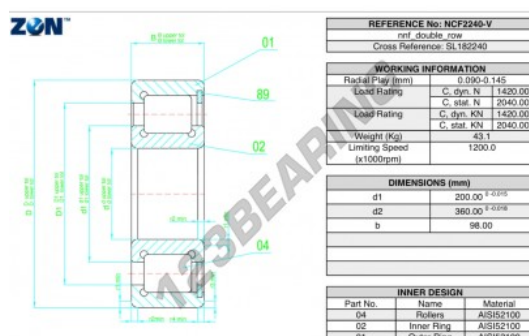

Cuscinetti a rulli NCF2240-V-ZEN - NCF2240-V-ZEN

<https://www.123cuscinetti.it/cuscinetti-supporti/cuscinetti-rulli/rulli/ncf2240-v-zen>

CARATTERISTICHE DEL PRODOTTO

Marchio	ZEN
N° Ean13	3616060509369
Diametro interno	200 mm
Diametro esterno	360 mm
Spessore	98 mm
Velocità limite	1200 rpm
Carico dinamico	1420 kN
Carico statico	2040 kN
Imballaggio	1