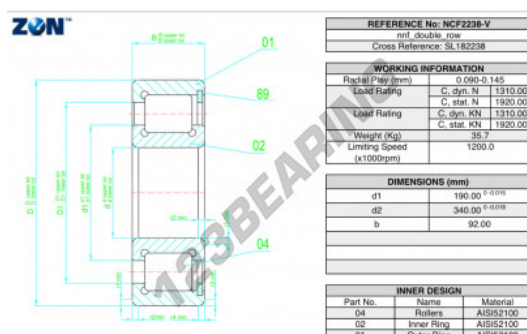

## Cuscinetti a rulli NCF2238-V-ZEN - NCF2238-V-ZEN

<https://www.123cuscinetti.it/cuscinetti-supporti/cuscinetti-rulli/rulli/ncf2238-v-zen>

### CARATTERISTICHE DEL PRODOTTO

Marchio	ZEN
N° Ean13	3616060509352
Diametro interno	190 mm
Diametro esterno	340 mm
Spessore	92 mm
Velocità limite	1200 rpm
Carico dinamico	1310 kN
Carico statico	1920 kN
Imballaggio	1