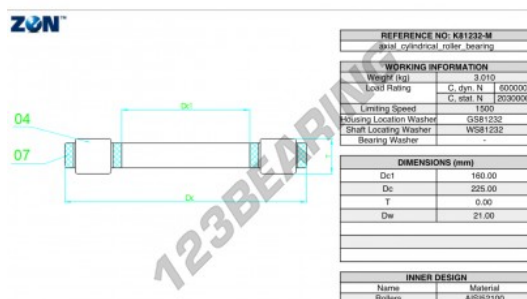

Cuscinetti assiali a rulli K81232-M-ZEN - K81232-M-ZEN

<https://www.123cuscinetti.it/cuscinetti-supporti/cuscinetti-rulli/assiali/k81232-m-zen>

CARATTERISTICHE DEL PRODOTTO

Marchio	ZEN
N° Ean13	3616060508683
Diametro interno	160 mm
Diametro esterno	225 mm
Spessore	21 mm
Velocità limite	1500 rpm
Carico dinamico	600 kN
Carico statico	2030 kN
Imballaggio	1