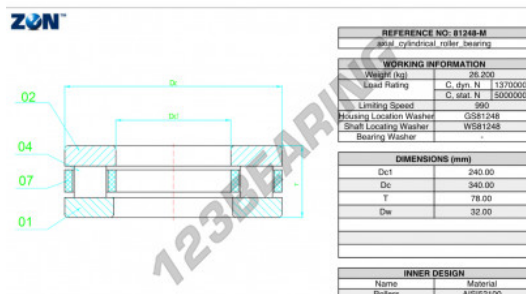

Cuscinetti assiali a rulli 81248-M-ZEN - 81248-M-ZEN

<https://www.123cuscinetti.it/cuscinetti-supporti/cuscinetti-rulli/assiali/81248-m-zen>

CARATTERISTICHE DEL PRODOTTO

Marchio	ZEN
N° Ean13	3616060508157
Diametro interno	240 mm
Diametro esterno	340 mm
Spessore	78 mm
Velocità limite	990 rpm
Carico dinamico	1370 kN
Carico statico	5000 kN
Imballaggio	1