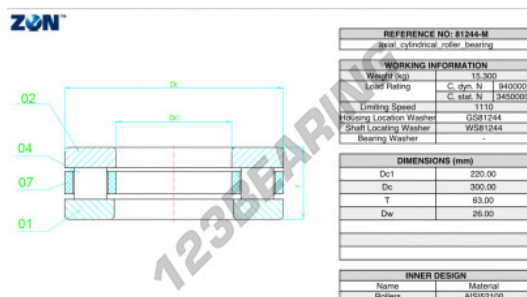

## Cuscinetti assiali a rulli 81244-M-ZEN - 81244-M-ZEN

<https://www.123cuscinetti.it/cuscinetti-supporti/cuscinetti-rulli/assiali/81244-m-zen>

### CARATTERISTICHE DEL PRODOTTO

Marchio	ZEN
N° Ean13	3616060508140
Diametro interno	220 mm
Diametro interno	8.661" inch
Diametro esterno	300 mm
Diametro esterno	11.811" inch
Spessore	63 mm
Spessore	2.48" inch
Velocità limite	1110 rpm
Carico dinamico	940 kN
Carico statico	3450 kN
Imballaggio	1