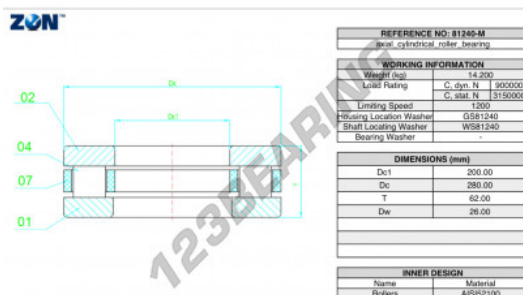

### CARATTERISTICHE DEL PRODOTTO

Marchio	ZEN
N° Ean13	3616060508133
Diametro interno	200 mm
Diametro esterno	280 mm
Spessore	26 mm
Velocità limite	1200 rpm
Carico dinamico	900 kN
Carico statico	3150 kN
Imballaggio	1