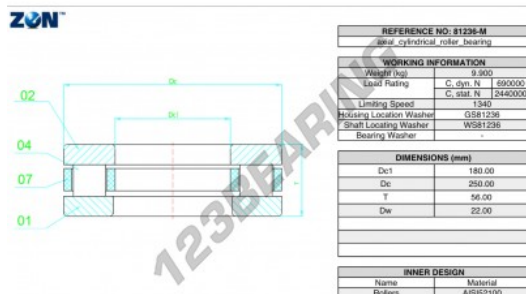

Cuscinetti assiali a rulli 81236-M-ZEN - 81236-M-ZEN

<https://www.123cuscinetti.it/cuscinetti-supporti/cuscinetti-rulli/assiali/81236-m-zen>

CARATTERISTICHE DEL PRODOTTO

Marchio	ZEN
N° Ean13	3616060508126
Diametro interno	180 mm
Diametro esterno	250 mm
Spessore	56 mm
Velocità limite	1340 rpm
Carico dinamico	690 kN
Carico statico	2440 kN
Imballaggio	1