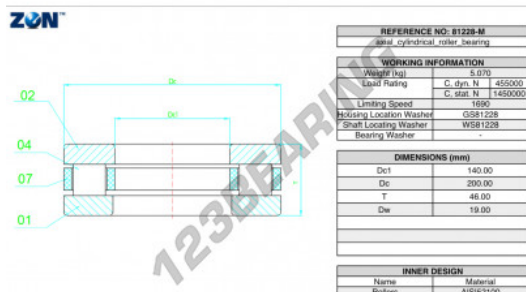

## Cuscinetti assiali a rulli 81228-M-ZEN - 81228-M-ZEN

<https://www.123cuscinetti.it/cuscinetti-supporti/cuscinetti-rulli/assiali/81228-m-zen>

### CARATTERISTICHE DEL PRODOTTO

Marchio	ZEN
N° Ean13	3616060508096
Diametro interno	140 mm
Diametro esterno	200 mm
Spessore	46 mm
Velocità limite	1690 rpm
Carico dinamico	455 kN
Carico statico	1450 kN
Imballaggio	1