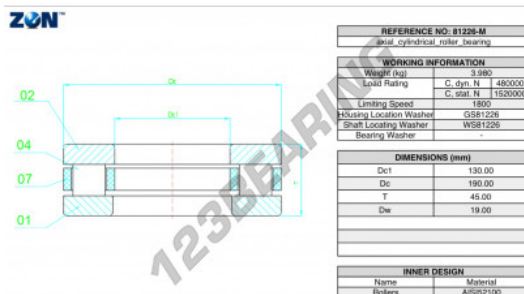

Cuscinetti assiali a rulli 81226-M-ZEN - 81226-M-ZEN

<https://www.123cuscinetti.it/cuscinetti-supporti/cuscinetti-rulli/assiali/81226-m-zen>

CARATTERISTICHE DEL PRODOTTO

Marchio	ZEN
N° Ean13	3616060508072
Diametro interno	130 mm
Diametro esterno	190 mm
Spessore	45 mm
Velocità limite	1800 rpm
Carico dinamico	480 kN
Carico statico	1520 kN
Imballaggio	1