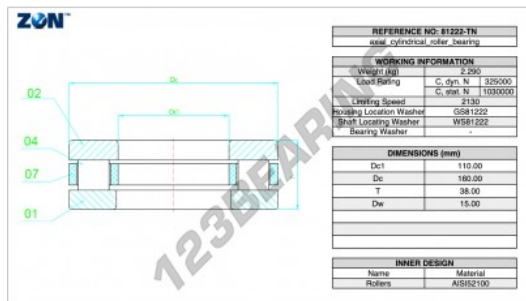

## Cuscinetti assiali a rulli 81222-M-ZEN - 81222-M-ZEN

<https://www.123cuscinetti.it/cuscinetti-supporti/cuscinetti-rulli/assiali/81222-m-zen>

### CARATTERISTICHE DEL PRODOTTO

Marchio	ZEN
N° Ean13	3616060508041
Diametro interno	110 mm
Diametro interno	4.331" inch
Diametro esterno	160 mm
Diametro esterno	6.299" inch
Spessore	38 mm
Spessore	1.496" inch
Imballaggio	1