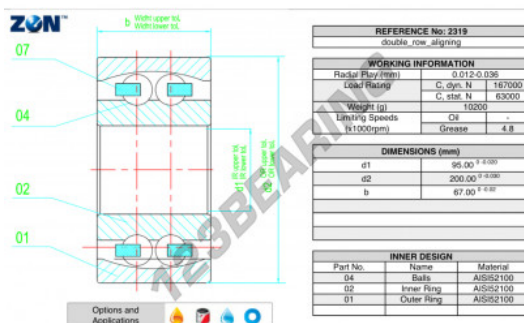

### CARATTERISTICHE DEL PRODOTTO

Marchio	ZEN
N° Ean13	3616060505767
Diametro interno	95 mm
Diametro esterno	200 mm
Spessore	67 mm
Velocità limite	4800 rpm
Carico dinamico	167 kN
Carico statico	63 kN
Imballaggio	1