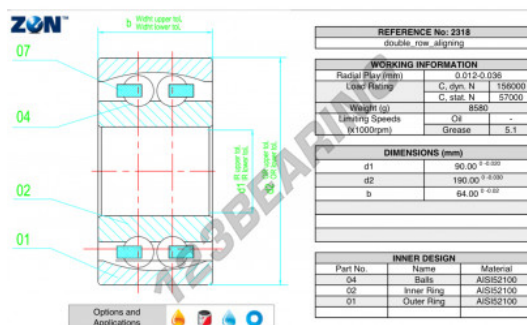

Cuscinetti orientabili a sfere 2318-ZEN - 2318-ZEN

<https://www.123cuscinetti.it/cuscinetti-supporti/cuscinetti-sfera/orientabili-sfere/2318-zen>

CARATTERISTICHE DEL PRODOTTO

Marchio	ZEN
N° Ean13	3616060505750
Diametro interno	90 mm
Diametro esterno	190 mm
Spessore	64 mm
Velocità limite	5100 rpm
Carico dinamico	156 kN
Carico statico	57 kN
Imballaggio	1