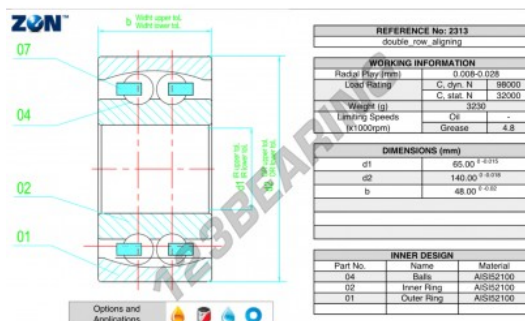

### CARATTERISTICHE DEL PRODOTTO

Marchio	ZEN
N° Ean13	3616060505705
Diametro interno	65 mm
Diametro esterno	140 mm
Spessore	48 mm
Velocità limite	4800 rpm
Peso	3242 g
Carico dinamico	98 kN
Carico statico	32 kN
Imballaggio	1