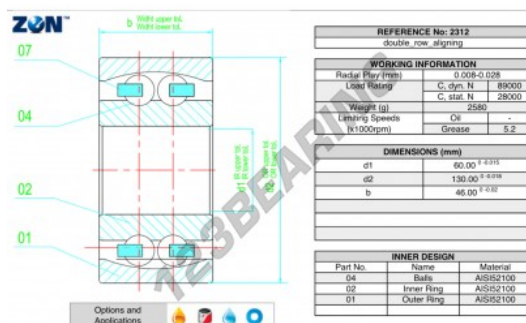

Cuscinetti orientabili a sfere 2312-ZEN - 2312-ZEN

<https://www.123cuscinetti.it/cuscinetti-supporti/cuscinetti-sfera/orientabili-sfere/2312-zen>

CARATTERISTICHE DEL PRODOTTO

Marchio	ZEN
N° Ean13	3616060505699
Diametro interno	60 mm
Diametro esterno	130 mm
Spessore	46 mm
Velocità limite	5200 rpm
Peso	2612 g
Carico dinamico	89 kN
Carico statico	28 kN
Imballaggio	1