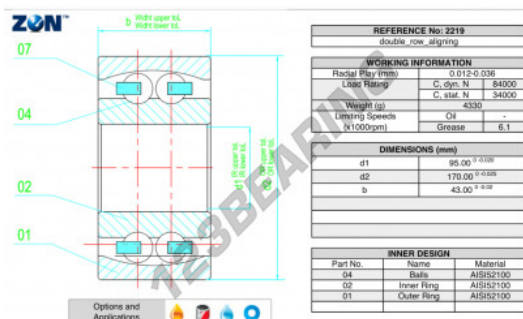

Cuscinetti orientabili a sfere 2219-ZEN - 2219-ZEN

<https://www.123cuscinetti.it/cuscinetti-supporti/cuscinetti-sfera/orientabili-sfere/2219-zen>

CARATTERISTICHE DEL PRODOTTO

Marchio	ZEN
N° Ean13	3616060505569
Diametro interno	95 mm
Diametro esterno	170 mm
Spessore	43 mm
Velocità limite	6100 rpm
Carico dinamico	84 kN
Carico statico	34 kN
Imballaggio	1