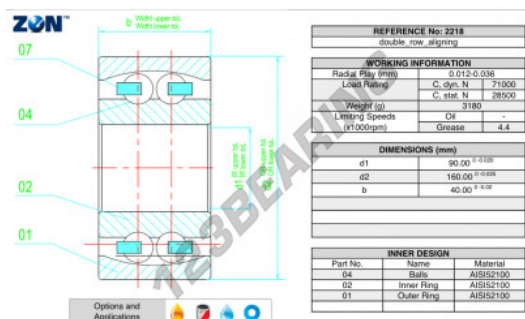

Cuscinetti orientabili a sfere 2218-ZEN - 2218-ZEN

<https://www.123cuscinetti.it/cuscinetti-supporti/cuscinetti-sfera/orientabili-sfere/2218-zen>

CARATTERISTICHE DEL PRODOTTO

Marchio	ZEN
N° Ean13	3616060505552
Diametro interno	90 mm
Diametro esterno	160 mm
Spessore	40 mm
Velocità limite	4400 rpm
Carico dinamico	71 kN
Carico statico	28.5 kN
Imballaggio	1