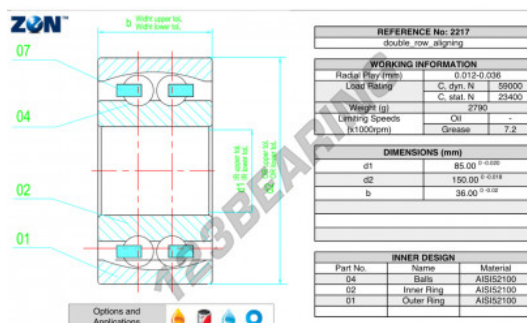

Cuscinetti orientabili a sfere 2217-ZEN - 2217-ZEN

<https://www.123cuscinetti.it/cuscinetti-supporti/cuscinetti-sfera/orientabili-sfere/2217-zen>

CARATTERISTICHE DEL PRODOTTO

Marchio	ZEN
N° Ean13	3616060505545
Diametro interno	85 mm
Diametro esterno	150 mm
Spessore	36 mm
Velocità limite	7200 rpm
Carico dinamico	59 kN
Carico statico	23.4 kN
Imballaggio	1