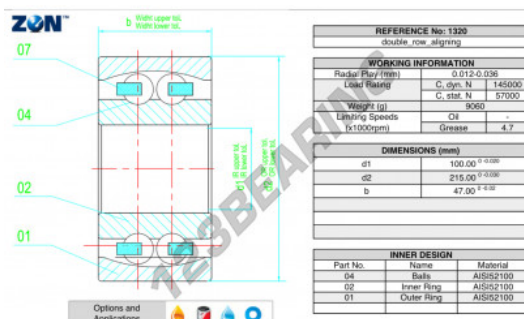

## Cuscinetti orientabili a sfere 1320-ZEN - 1320-ZEN

<https://www.123cuscinetti.it/cuscinetti-supporti/cuscinetti-sfera/orientabili-sfere/1320-zen>

### CARATTERISTICHE DEL PRODOTTO

Marchio	ZEN
N° Ean13	3616060505354
Diametro interno	100 mm
Diametro esterno	215 mm
Spessore	47 mm
Velocità limite	4700 rpm
Carico dinamico	145 kN
Carico statico	57 kN
Imballaggio	1