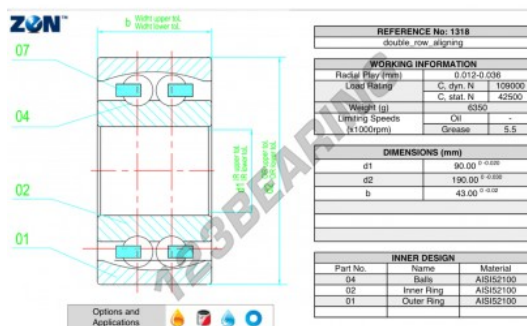

## Cuscinetti orientabili a sfere 1318-ZEN - 1318-ZEN

<https://www.123cuscinetti.it/cuscinetti-supporti/cuscinetti-sfera/orientabili-sfere/1318-zen>

### CARATTERISTICHE DEL PRODOTTO

Marchio	ZEN
N° Ean13	3616060505330
Diametro interno	90 mm
Diametro esterno	190 mm
Spessore	43 mm
Velocità limite	5500 rpm
Carico dinamico	109 kN
Carico statico	42.5 kN
Imballaggio	1