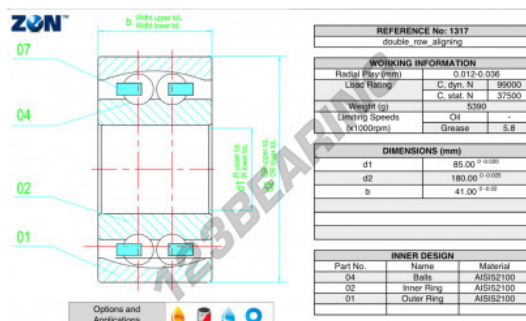

Cuscinetti orientabili a sfere 1317-ZEN - 1317-ZEN

<https://www.123cuscinetti.it/cuscinetti-supporti/cuscinetti-sfera/orientabili-sfere/1317-zen>

CARATTERISTICHE DEL PRODOTTO

Marchio	ZEN
N° Ean13	3616060505323
Diametro interno	85 mm
Diametro esterno	180 mm
Spessore	41 mm
Velocità limite	5800 rpm
Carico dinamico	99 kN
Carico statico	37.5 kN
Imballaggio	1