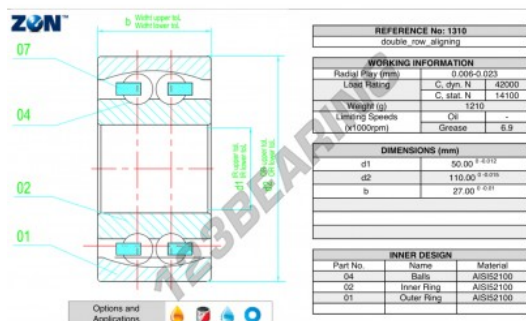

Cuscinetti orientabili a sfere 1310-ZEN - 1310-ZEN

<https://www.123cuscinetti.it/cuscinetti-supporti/cuscinetti-sfera/orientabili-sfere/1310-zen>

CARATTERISTICHE DEL PRODOTTO

Marchio	ZEN
N° Ean13	3616060505255
Diametro interno	50 mm
Diametro esterno	110 mm
Spessore	27 mm
Velocità limite	6900 rpm
Peso	1200 g
Carico dinamico	42 kN
Carico statico	14.1 kN
Imballaggio	1