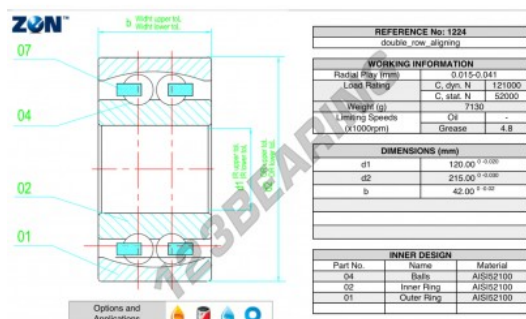

### CARATTERISTICHE DEL PRODOTTO

Marchio	ZEN
N° Ean13	3616060505156
Diametro interno	120 mm
Diametro esterno	215 mm
Spessore	42 mm
Velocità limite	4800 rpm
Carico dinamico	121 kN
Carico statico	52 kN
Imballaggio	1