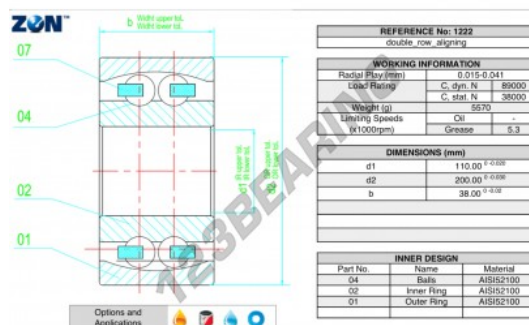

Cuscinetti orientabili a sfere 1222-ZEN - 1222-ZEN

<https://www.123cuscinetti.it/cuscinetti-supporti/cuscinetti-sfera/orientabili-sfere/1222-zen>

CARATTERISTICHE DEL PRODOTTO

Marchio	ZEN
N° Ean13	3616060505149
Diametro interno	110 mm
Diametro esterno	200 mm
Spessore	38 mm
Velocità limite	5300 rpm
Carico dinamico	89 kN
Carico statico	38 kN
Imballaggio	1