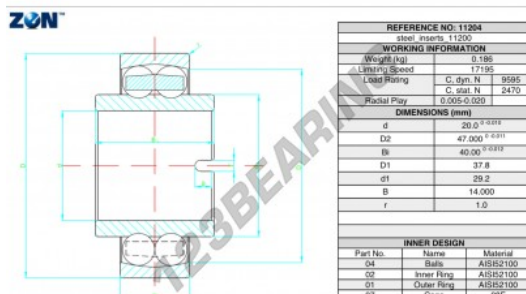

## Cuscinetti orientabili a sfere 11204-ZEN - 11204-ZEN

<https://www.123cuscinetti.it/cuscinetti-supporti/cuscinetti-sfera/orientabili-sfere/11204-zen>

### CARATTERISTICHE DEL PRODOTTO

Marchio	ZEN
N° Ean13	3616060504821
Diametro interno	20 mm
Diametro esterno	47 mm
Spessore	40 mm
Velocità limite	17195 rpm
Carico dinamico	9.595 kN
Carico statico	2.47 kN
Imballaggio	1