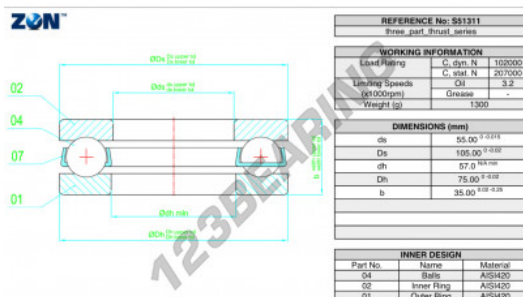

Cuscinetti assiali S51311-ZEN - S51311-ZEN

<https://www.123cuscinetti.it/cuscinetti-supporti/cuscinetti-sfera/assiali/s51311-zen>

CARATTERISTICHE DEL PRODOTTO

Marchio	ZEN
N° Ean13	3616060504753
Diametro interno	55 mm
Diametro esterno	105 mm
Spessore	35 mm
Velocità limite	3200 rpm
Carico dinamico	102 kN
Carico statico	207 kN
Imballaggio	1