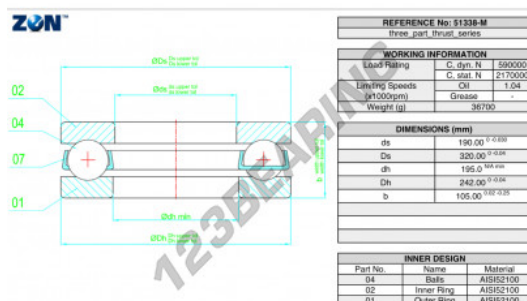

## Cuscinetti assiali 51338-M-ZEN - 51338-M-ZEN

<https://www.123cuscinetti.it/cuscinetti-supporti/cuscinetti-sfera/assiali/51338-m-zen>

### CARATTERISTICHE DEL PRODOTTO

|                  |               |
|------------------|---------------|
| Marchio          | ZEN           |
| N° Ean13         | 3616060504098 |
| Diametro interno | 190 mm        |
| Diametro esterno | 320 mm        |
| Spessore         | 105 mm        |
| Velocità limite  | 1040 rpm      |
| Carico dinamico  | 590 kN        |
| Carico statico   | 2170 kN       |
| Imballaggio      | 1             |