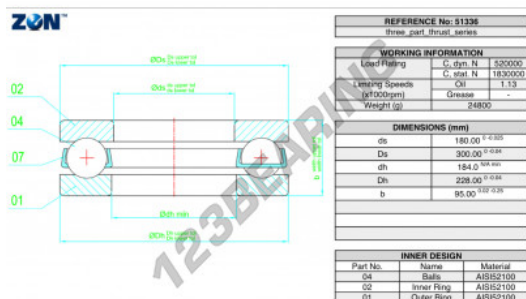

Cuscinetti assiali 51336-ZEN - 51336-ZEN

<https://www.123cuscinetti.it/cuscinetti-supporti/cuscinetti-sfera/assiali/51336-zen>

CARATTERISTICHE DEL PRODOTTO

Marchio	ZEN
N° Ean13	3616060504081
Diametro interno	180 mm
Diametro esterno	300 mm
Spessore	95 mm
Velocità limite	1130 rpm
Carico dinamico	520 kN
Carico statico	1830 kN
Imballaggio	1