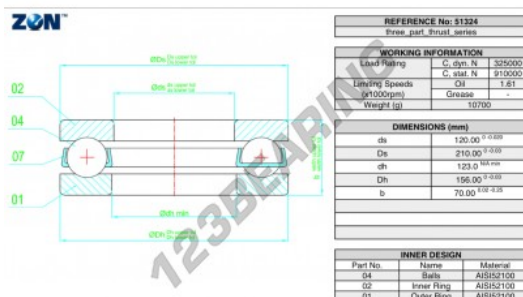

## Cuscinetti assiali 51324-ZEN - 51324-ZEN

<https://www.123cuscinetti.it/cuscinetti-supporti/cuscinetti-sfera/assiali/51324-zen>

### CARATTERISTICHE DEL PRODOTTO

Marchio	ZEN
N° Ean13	3616060504029
Diametro interno	120 mm
Diametro interno	4.724" inch
Diametro esterno	210 mm
Diametro esterno	8.268" inch
Spessore	70 mm
Spessore	2.756" inch
Velocità limite	1610 rpm
Carico dinamico	325 kN
Carico statico	910 kN
Imballaggio	1