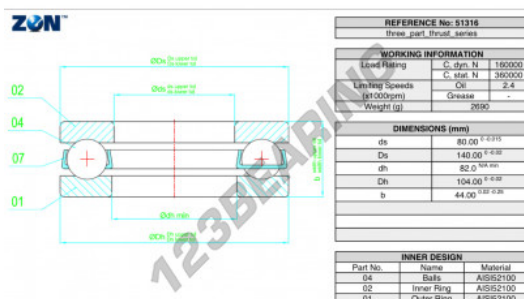

Cuscinetti assiali 51316-ZEN - 51316-ZEN

<https://www.123cuscinetti.it/cuscinetti-supporti/cuscinetti-sfera/assiali/51316-zen>

CARATTERISTICHE DEL PRODOTTO

Marchio	ZEN
N° Ean13	3616060503978
Diametro interno	80 mm
Diametro interno	3.15" inch
Diametro esterno	140 mm
Diametro esterno	5.512" inch
Spessore	44 mm
Spessore	1.732" inch
Velocità limite	2400 rpm
Carico dinamico	160 kN
Carico statico	360 kN
Imballaggio	1