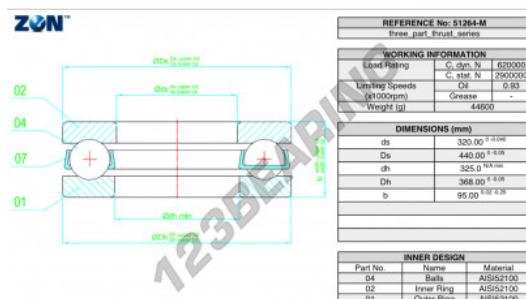

### CARATTERISTICHE DEL PRODOTTO

Marchio	ZEN
N° Ean13	3616060503831
Diametro interno	320 mm
Diametro esterno	440 mm
Spessore	95 mm
Velocità limite	930 rpm
Carico dinamico	620 kN
Carico statico	2900 kN
Imballaggio	1