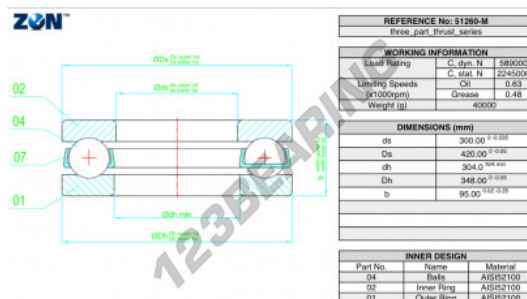

## Cuscinetti assiali 51260-M-ZEN - 51260-M-ZEN

<https://www.123cuscinetti.it/cuscinetti-supporti/cuscinetti-sfera/assiali/51260-m-zen>

### CARATTERISTICHE DEL PRODOTTO

Marchio	ZEN
N° Ean13	3616060503824
Diametro interno	300 mm
Diametro esterno	420 mm
Spessore	95 mm
Carico dinamico	589 kN
Carico statico	2245 kN
Imballaggio	-

[contatto@123cuscinetti.it](mailto:contatto@123cuscinetti.it)