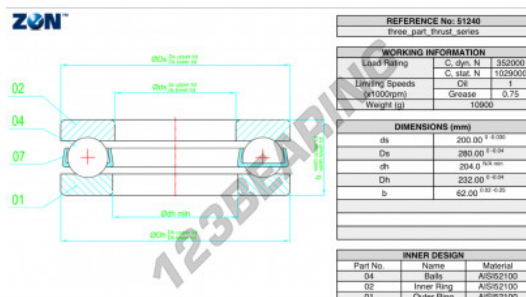

Cuscinetti assiali 51240-ZEN - 51240-ZEN

<https://www.123cuscinetti.it/cuscinetti-supporti/cuscinetti-sfera/assiali/51240-zen>

CARATTERISTICHE DEL PRODOTTO

Marchio	ZEN
N° Ean13	3616060503770
Diametro interno	200 mm
Diametro esterno	280 mm
Spessore	62 mm
Peso	10900 g
Carico dinamico	352 kN
Carico statico	1029 kN
Imballaggio	1
Standard	Nessuno standard