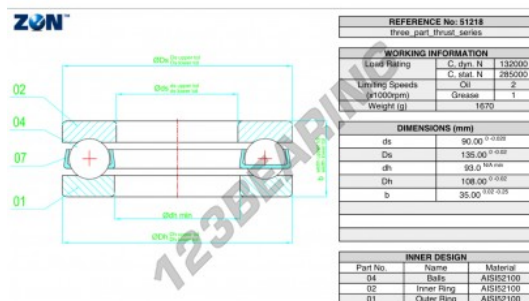

Cuscinetti assiali 51218-ZEN - 51218-ZEN

<https://www.123cuscinetti.it/cuscinetti-supporti/cuscinetti-sfera/assiali/51218-zen>

CARATTERISTICHE DEL PRODOTTO

Marchio	ZEN
N° Ean13	3616060503664
Diametro interno	90 mm
Diametro esterno	135 mm
Spessore	35 mm
Carico dinamico	132 kN
Carico statico	285 kN
Imballaggio	1