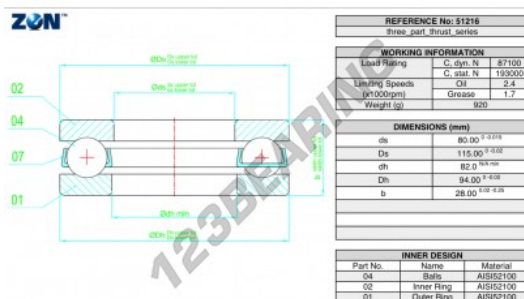

Cuscinetti assiali 51216-ZEN - 51216-ZEN

<https://www.123cuscinetti.it/cuscinetti-supporti/cuscinetti-sfera/assiali/51216-zen>

CARATTERISTICHE DEL PRODOTTO

Marchio	ZEN
N° Ean13	3616060503640
Diametro interno	80 mm
Diametro esterno	115 mm
Spessore	28 mm
Carico dinamico	87.1 kN
Carico statico	193 kN
Imballaggio	1